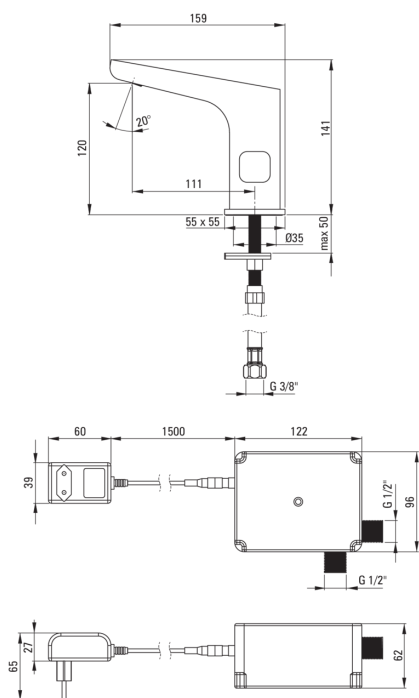

## Baterie pentru chiuvetă, fără contact direct

 deante

Codul produsului: BQH\_029V

Culoarea: cromat

### Aeratoare

Tipul aeratorului	plat, pivotant
Dimensiunea aeratorului	M24

### Furtunuri de racordare

Lungimea [mm]	450
Filet de instalare	1/2"
Filet de conexiune	M10, 3/8"